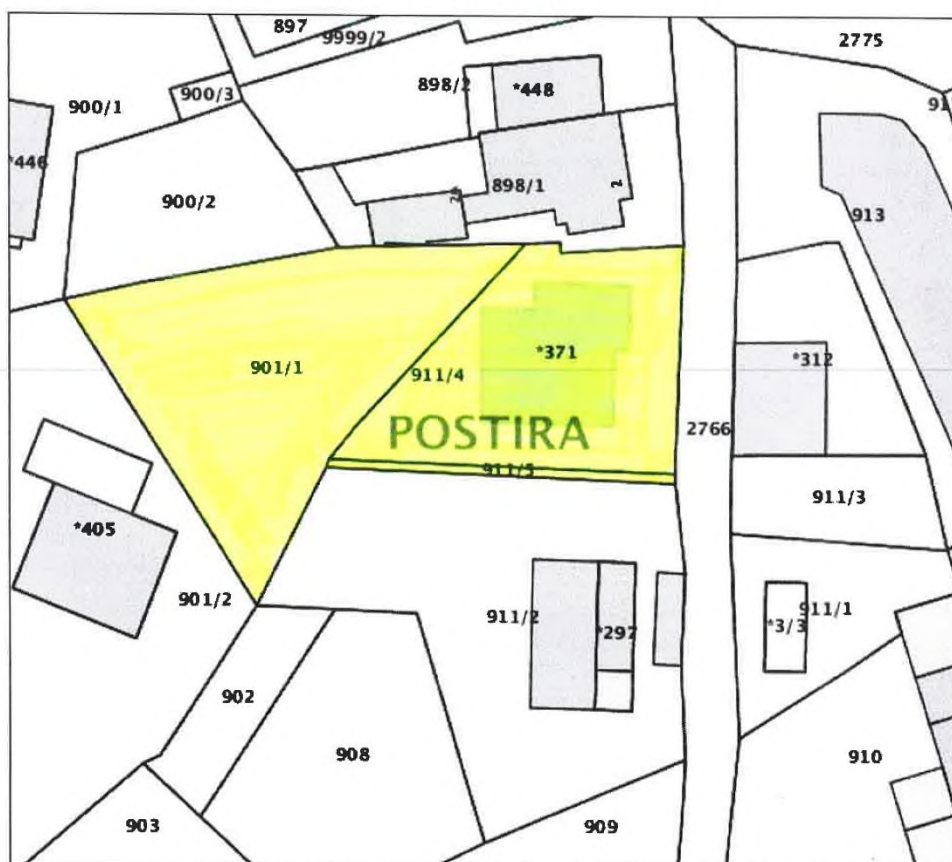

ZGRADA I ZEMLJIŠTE U POSTIRI, Put sv. Duha 4, otok Brač

LOKACIJA

FOTOGRAFIJE

IZVOD IZ KATASTARSKOG PLANA

Približno mjerilo ispisa 1: 500
Izvorno mjerilo plana 1:2880

Datum ispisa: 23.02.2021

OBUHVAT: K.Č.BR. *371, 901/1, 911/4, 911/5 sve k.o. POSTIRA