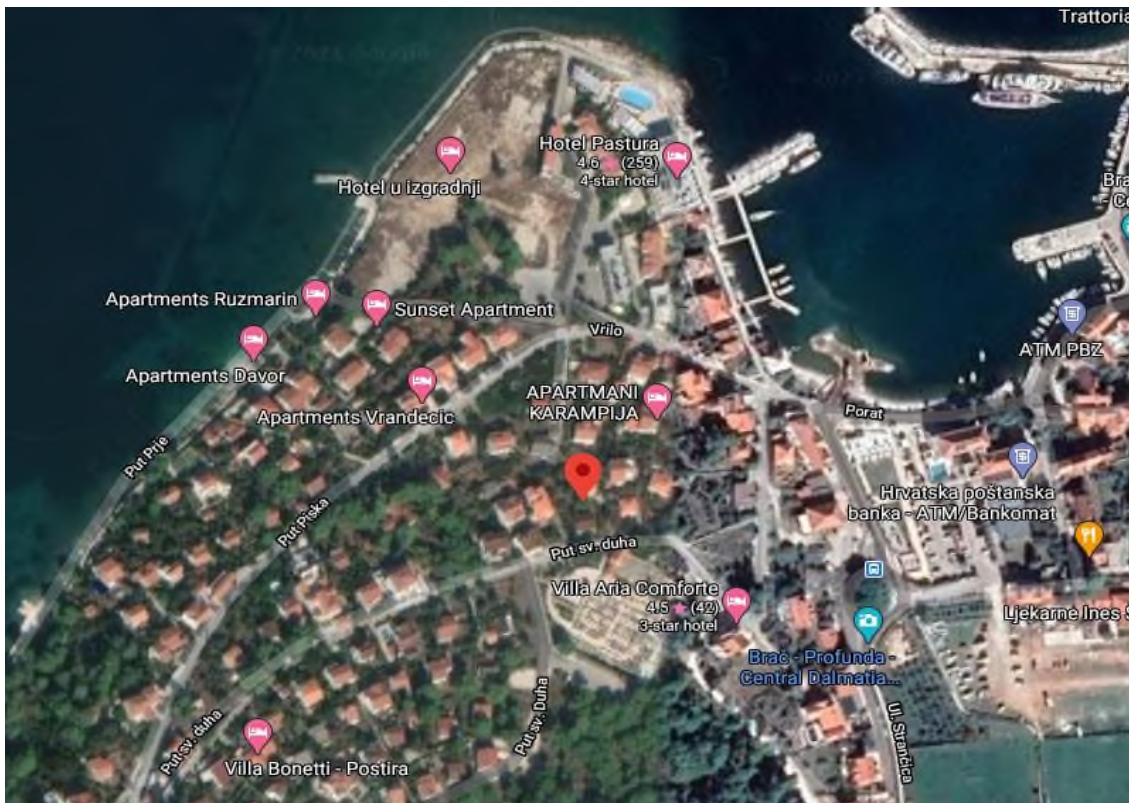

ZGRADA I ZEMLJIŠTE U POSTIRI, Put sv. Duha 4, otok Brač

LOKACIJA

FOTOGRAFIJE

IZVOD IZ KATASTARSKOG PLANA

Približno mjerilo ispisa 1: 500
Izvorno mjerilo plana 1:2880

Datum ispisa: 23.02.2021

OBUHVAT: K.Č.BR. *371, 901/1, 911/4, 911/5 sve k.o. POSTIRA